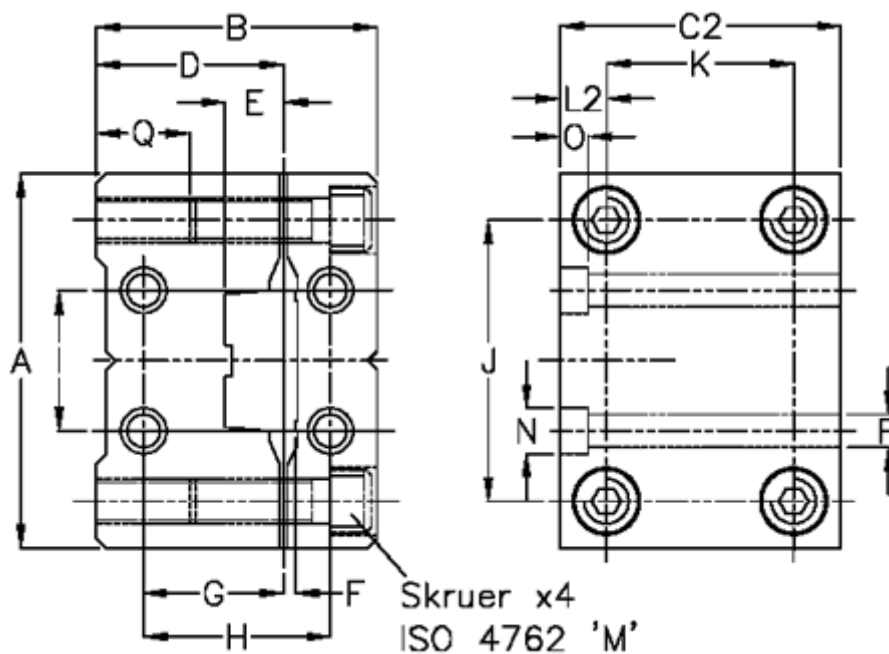

Varenummer: 05914635

Beskrivelse: Hepco flangebefæstelse kort L FC 35

## Mål

A	= 76	H	= 40	P	= 7
B	= 62	I	= 26	Q	= 17
C2	= 60	J	= 56	vægt kg/1000	= 0.24
D	= 37.0	K	= 40		
E	= 10.0	L2	= 10.0		
F	= 1.8	M	= M8x35		
For skinne	= NS 35	N	= 11.0		
G	= 25	O	= 6		